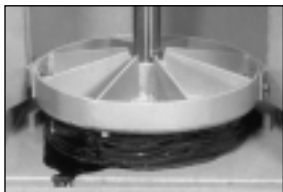

zum Zusammenpressen von Stahlblechfässern, Dosen, Gebinde, etc., bis 200 Liter für den Einsatz in Industrie und Gewerbe, Sammelstellen, Abfüller, Baustellen, Korrosionsschutz, halbautom. Drucktastensteuerung, Pressdrücke von 16 – 25 to.

Fass hineinstellen, Start drücken, halbautomatischer Pressvorgang

Großer Press-Stempel mit Belüftungsdomen, beidseitige Führung

Umweltgerechte Auffangwanne für Restflüssigkeiten, sichtbar

## MEPAC Vertikale Fassungspresse 20 - .. FP

Die leistungsfähige Spezialpresse zum Verpressen von anfallenden Fässern, Gebinden, Dosen, Kanister, etc. im gewerbe- oder Industriebetrieb, gleichgültig ob aus Stahlblech, Kunststoff oder Aluminium. Mehrere Dorne an Press- und Bodenplatte sorgen dafür, dass Restflüssigkeiten austreten können, diese werden in der unteren Auffangwanne gesammelt. Auf Wunsch wird die Auffangwanne mit einer elektrischen Pumpe (Option) entleert. Serienmäßig mit integriertem und nahezu wartungsfreiem elektro-hydraulischem Antrieb. Der halbautomatische Pressvorgang mit Drucktastensteuerung und Sparschaltung ermöglicht eine Vorwahl für Metall- oder Kunststoffgebände. Mit Hebeösen und integrierte Staplergabelaufnahme ist diese Presse auch im Freien/Baustellen einsetzbar. Die Altfässer schrumpfen bis auf 1/30 des herkömmlichen Volumens, mit 25 to Pressdruck auch für schwerste Stahlumreifte Fässer.

## MEPAC 20 - .. FP

Pressdruck 160 bis 250 kN

E-Anschlusskabel mit 16 A träge absichern

MEPAC 20 -	16 FP	25 FP-DI
Pressdruck 120-280 kN	160 kN / 16 to	250 kN / 25 to
Einfüllöffnung b x h x EH	700x850x270 mm	700x950x250 mm
E-Anschluss 400V 3Ph/N/PE	4 kW	4 kW
Zylinderhub/Zykluszeit	900 mm / 40 sec.	900 mm / 50 sec.
Außenmaße B x T x H	1060x890x2430 mm	1200x850x2440 mm
Maschinengewicht	700 kg	750 kg