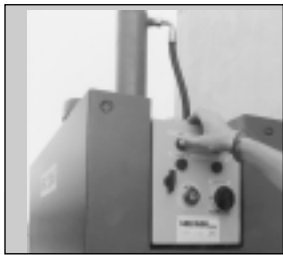

zum Zusammenpressen von Stahlblechfässern, Dosen, Gebinde, etc., bis 200 Liter für den Einsatz in Industrie und Gewerbe, Sammelstellen, Abfüller, Baustellen, Korrosionsschutz, halbautom. Drucktastensteuerung, Pressdrücke von 16 – 25 to.

Fass hineinstellen, Start drücken, halbautomatischer Pressvorgang

Großer Press-Stempel mit Belüftungsdomen, beidseitige Führung

Umweltgerechte Auffangwanne für Restflüssigkeiten, sichtbar

## MEPAC Vertikale Fassungspresse 20 - .. FP

Die leistungsfähige Spezialpresse zum Verpressen von anfallenden Fässern, Gebinden, Dosen, Kanister, etc. im gewerbe- oder Industriebetrieb, gleichgültig ob aus Stahlblech, Kunststoff oder Aluminium. Mehrere Dorne an Press- und Bodenplatte sorgen dafür, dass Restflüssigkeiten austreten können, diese werden in der unteren Auffangwanne gesammelt. Auf Wunsch wird die Auffangwanne mit einer elektrischen Pumpe (Option) entleert. Serienmäßig mit integriertem und nahezu wartungsfreiem elektro-hydraulischem Antrieb. Der halbautomatische Pressvorgang mit Drucktastensteuerung und Sparschaltung ermöglicht eine Vorwahl für Metall- oder Kunststoffgebände. Mit Hebeösen und integrierte Staplergabelaufnahme ist diese Presse auch im Freien/Baustellen einsetzbar. Die Altfässer schrumpfen bis auf 1/30 des herkömmlichen Volumens, mit 25 to Pressdruck auch für schwerste Stahlumreifte Fässer.

## MEPAC 20 - .. FP

Pressdruck 160 bis 250 kN

E-Anschlusskabel mit 16 A träge absichern

MEPAC 20 -	16 FP	25 FP-DI
Pressdruck 120-280 kN	160 kN / 16 to	250 kN / 25 to
Einfüllöffnung b x h x EH	700x850x270 mm	700x950x250 mm
E-Anschluss 400V 3Ph/N/PE	4 kW	4 kW
Zylinderhub/Zykluszeit	900 mm / 40 sec.	900 mm / 50 sec.
Außenmaße B x T x H	1060x890x2430 mm	1200x850x2440 mm
Maschinengewicht	700 kg	750 kg