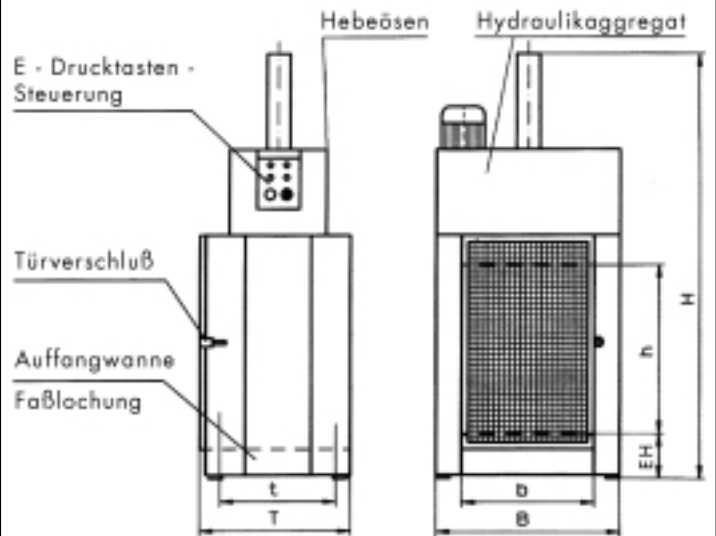

## MEPAC Vertikale Fassungspresse 20 - .. FP

Die leistungsfähige Spezialpresse zum Verpressen von anfallenden Fässern, Gebinden, Dosen, Kanister, etc. im gewerbe- oder Industriebetrieb, gleichgültig ob aus Stahlblech, Kunststoff oder Aluminium. Mehrere Dorne an Press- und Bodenplatte sorgen dafür, dass Restflüssigkeiten austreten können, diese werden in der unteren Auffangwanne gesammelt. Auf Wunsch wird die Auffangwanne mit einer elektrischen Pumpe (Option) entleert. Serienmäßig mit integriertem und nahezu wartungsfreiem elektro-hydraulischem Antrieb. Der halbautomatische Pressvorgang mit Drucktastensteuerung und Sparschaltung ermöglicht eine Vorwahl für Metall- oder Kunststoffgebände. Mit Hebeösen und integrierte Staplergabelaufnahme ist diese Presse auch im Freien/Baustellen einsetzbar. Die Altfässer schrumpfen bis auf 1/30 des herkömmlichen Volumens, mit 25 to Pressdruck auch für schwerste Stahlumreifte Fässer.

## MEPAC 20 - .. FP

Pressdruck 160 bis 250 kN

E-Anschlusskabel mit 16 A träge absichern

MEPAC 20 -	16 FP	25 FP-DI
Pressdruck 120-280 kN	160 kN / 16 to	250 kN / 25 to
Einfüllöffnung b x h x EH	700x850x270 mm	700x950x250 mm
E-Anschluss 400V 3Ph/N/PE	4 kW	4 kW
Zylinderhub/Zykluszeit	900 mm / 40 sec.	900 mm / 50 sec.
Außenmaße B x T x H	1060x890x2430 mm	1200x850x2440 mm
Maschinengewicht	700 kg	750 kg